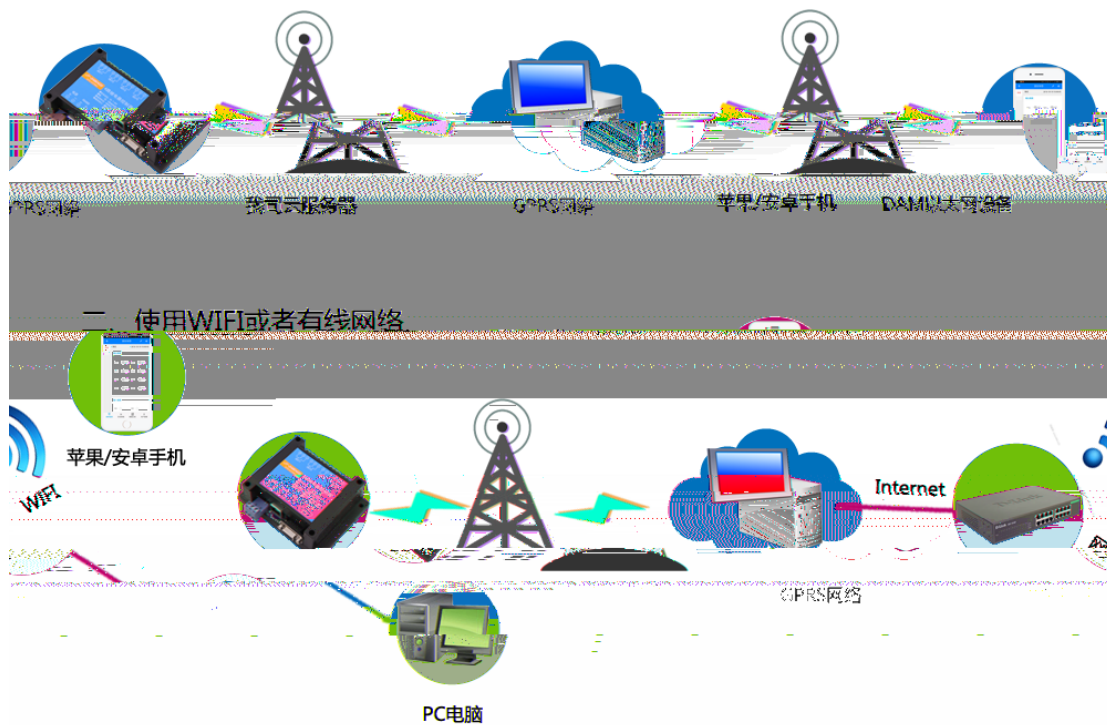

云系列 GPRS-TC06 说明书

V1.0

目 录

- 一、产
- 二、产
- 三、产
- 、产
- 五、主
- 六、
- 七、使
- 八、 件
- 、
- 、
- 、 信
- 令
- 、 件 令
- 、 一
- 、 二
- 一、 件
- 二、
- 、
- 、
- 、 令
- 、 令
- 三、

一、产品说明

GPRS-TC06 是公司云 列 中 一 ，
Internet 云 ，使 司 云 台 件可
功 ， 个 具 一 ID号 便 二 发使 。

二、产品特点

度 围	工业 , -40℃ ~ 85℃
尺寸	115*95*41mm
	330g
式	9600,n,8,1
	2400,4800,9600,19200,38400
件	套 件 app 制 件 , 平台 件 ; 各家 件 ; Labviewd

六、通讯说明

使 于 , 上 入 ,

一、使用移动网络

七、使用说明

、 上 ， 上 入 ；
 、使 中 令；
 、 供 二 信 令 一 ；
 、 件 件 【 】；
 、 信 令 为 使 ； 【 】