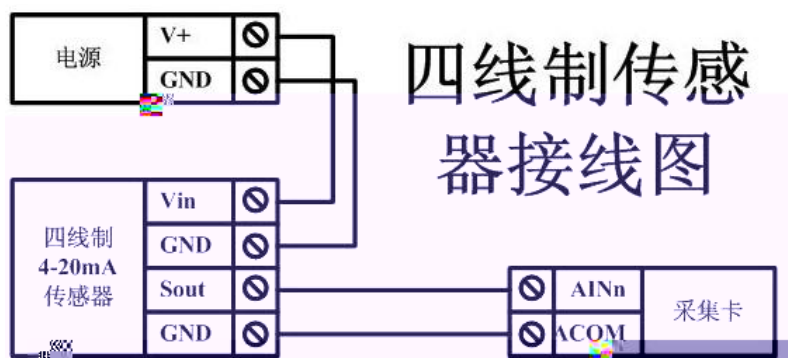

DAM0404A- GPRS

V1.0

-
-
-
-
-

-
-
-
-

	modbus	RS232	RS485	USB
--	--------	-------	-------	-----

	115*95*41mm
	330g
	9600, n, 8, 1
	2400, 4800, 9600, 19200, 38400
	JYDAM
	Labview

一、使用移动网络

“ ”