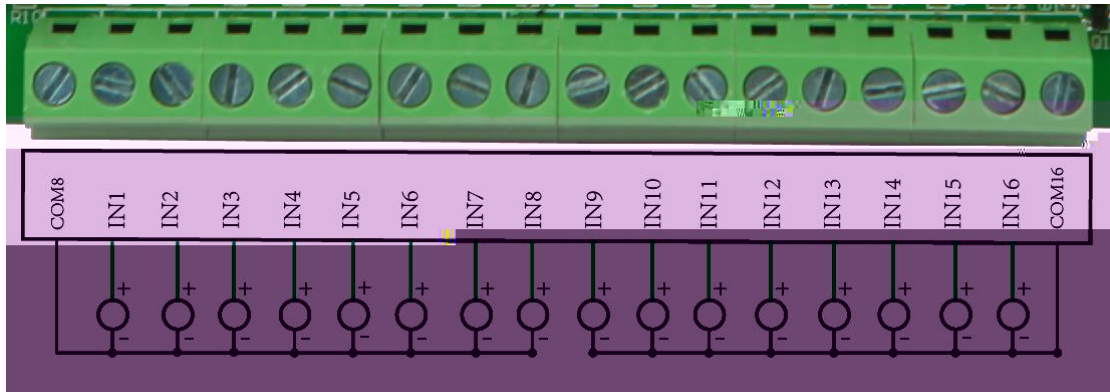

	1
	1
	1
	1
	1
	2
	2
	3
1	3
2	3
3	4
4	4
	
	ID	
1	
2	
	
	8
1	8
2	M db	8
1	11
2	12
	14

- DC7-40V
-
- WIFI+RJ45
- IP 192.168.16.254
- WIFI HI_Li k_** **
- 2400,4800,9600,19200,38400
- db RTU/TCP
-

-
-
-
-
- UDP/TCP
- Clie Se e
- M db c
-
-
-

2

3

4

DAM

ID

ID

1

ID