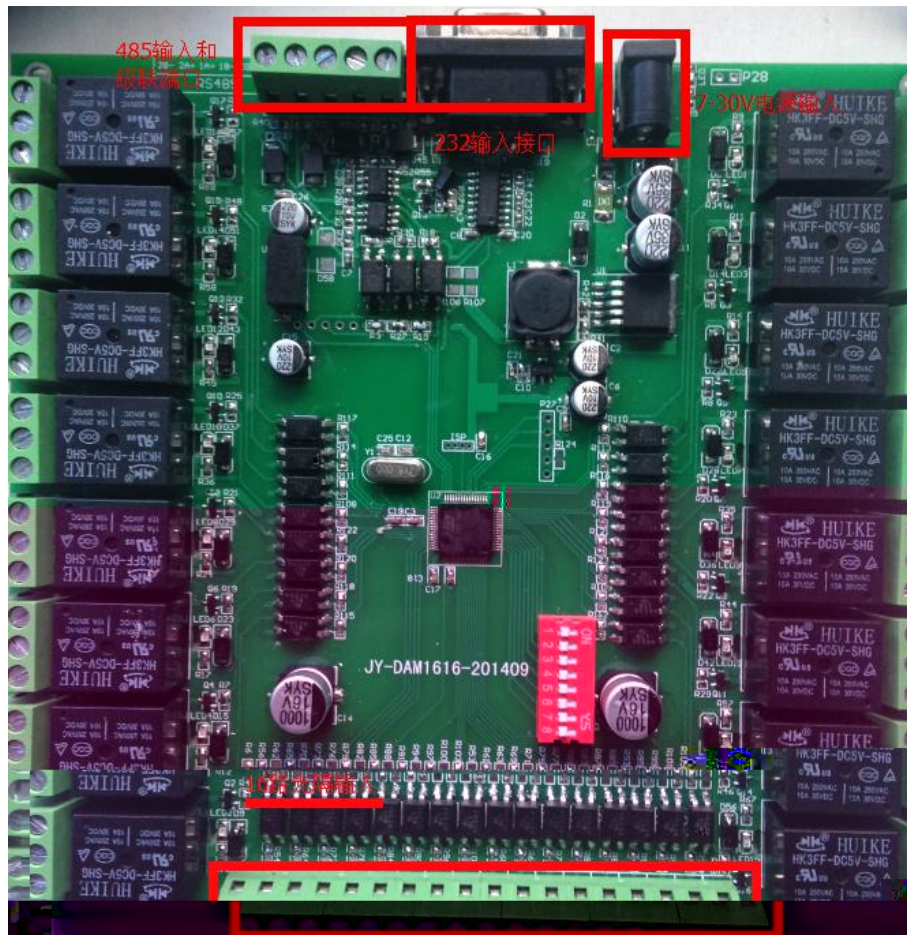

	1
	1
	1
	1
	1
	2
	2
	3
1	3
2	3
3	4
4	4
	
	ID	
1	
2	
	
	8
1	8
2	M db	8
1	11
2	12
	14

- DC7-40V
-
- WIFI+RJ45
- IP 192.168.16.254
- WIFI HI_Li k_** **
- 2400,4800,9600,19200,38400
- db RTU/TCP
-

-
-
-
-
- UDP/TCP
- Clie Se e
- M db c
-
-
-

2

3

4

DAM

ID

ID

1

ID