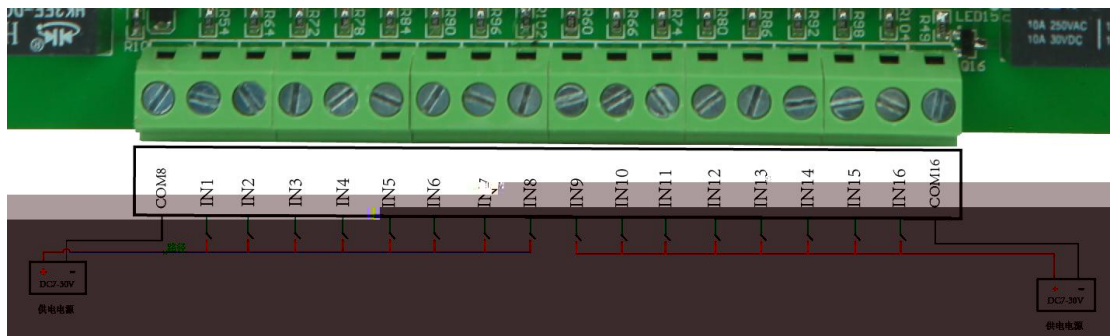

	1
	1
	1
	1
	1
	2
	2
	3
1	3
2	3
3	4
4	4
	
	ID	
1	
2	
	
	8
1	8
2	M db	8
1	11
2	12
	14

- DC7-40V
-
- WIFI+RJ45
- IP 192.168.16.254
- WIFI HI_Li k_** **
- 2400,4800,9600,19200,38400
- db RTU/TCP
-

-
-
-
-
- UDP/TCP
- Clie Se e
- M db c
-
-
-

2

3

4

DAM

ID

ID

1

ID