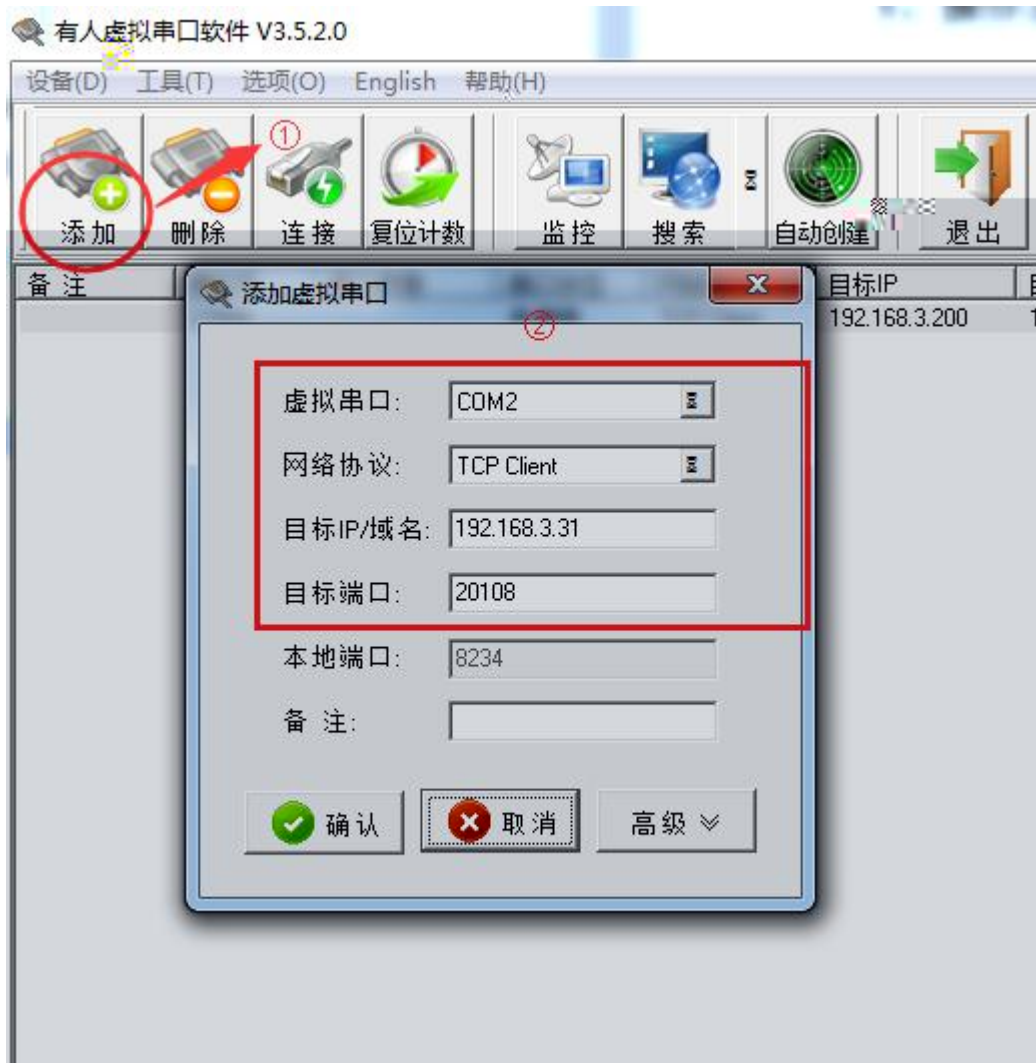

有人虚拟串口软件 V3.5.2.0

设备(D) 工具(T) 选项(O) English 帮助(H)

添加 删除 连接 复位计数 监控 搜索 自动创建 退出

备注	串口号	串口参数	串口状态	网络协议	目标IP	目标端口	本地端口	串口接收	网络接收	网络状态	注册ID
	COM4		未使用	TCP Client	192.168.3.200	10000	--	0	90	已连接	0

唯一ID