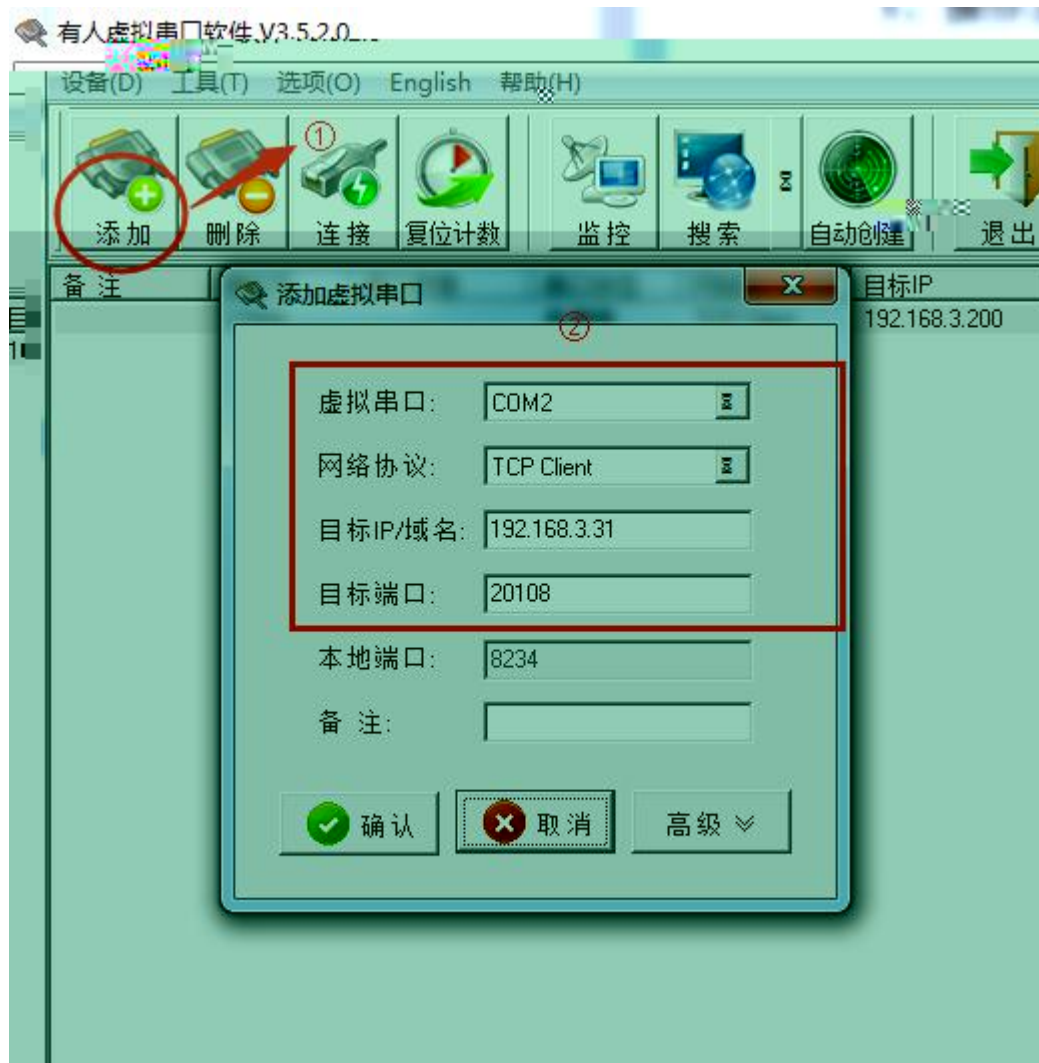

### 二、使用WIFI或者有线网络

2

---

---

串 件 件

○

---

备注	串口号	串口参数	串口状态	网络协议	目标IP	目标端口	本地端口	串口接收	网络接收	网络状态	注册ID
	COM4		未使用	TCP Client	192.168.3.200	10000	--	0	90	已连接	0