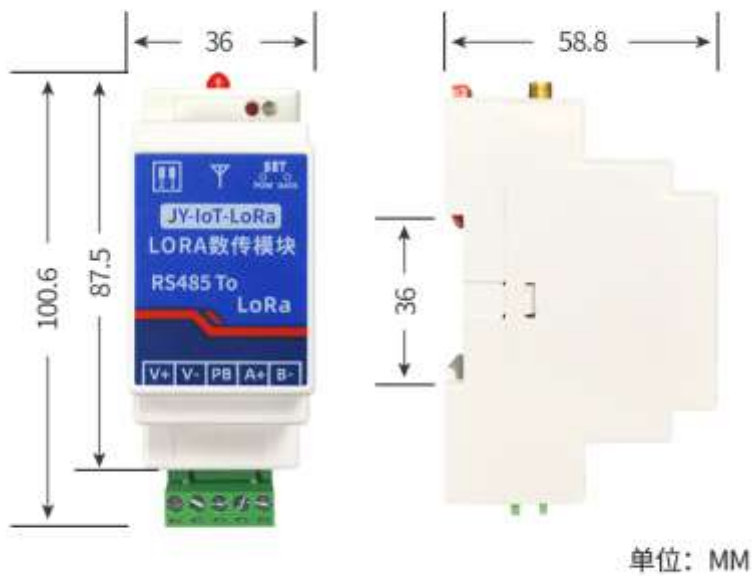

	2
1	2
2	2
3	2
4	2
	3
	3
	4
1	4
2	4
3	4
	6
1	6
2	6
3	7
4	7
	8
	8
	8

1

2

- DC7-30V
- 232/485
-
- 12 3kM
-
- 470Mhz/433Mhz

3

- RS232/RS485
- LORA
- LORA DAM

4

- 9600 LORA
- RS232 RS485
- LORA-485 LORA-232

1

2

3

6S		10	0
6S+	1	07	
6S+	2	08	
6S+	3	09	
6S+	4	10	
6S+	5	11	
6S+	6	12	
3S+	1		

4

1

2

3

4

3S
1S
2 0
LORA 0
240 7 10 1.2S
300ms

400-6688-400 010-82899827-803

QQ