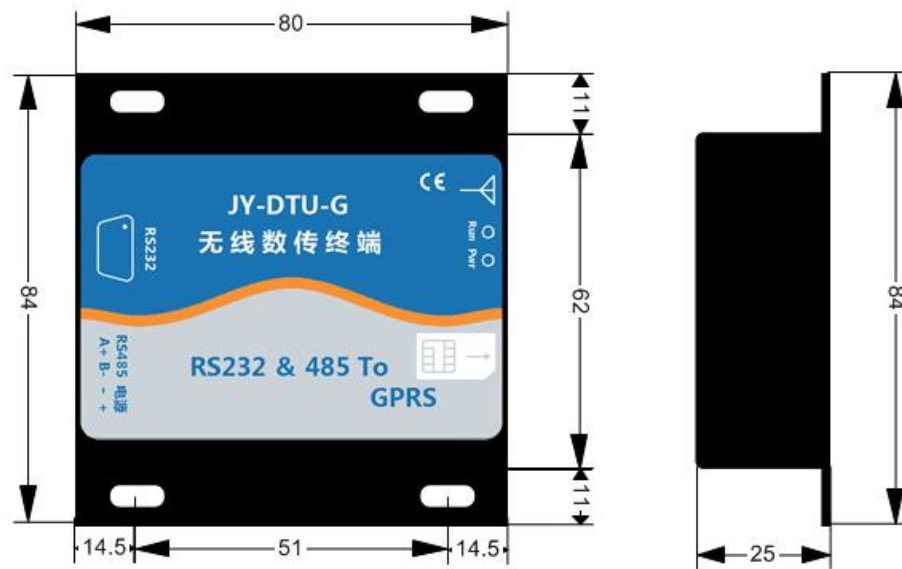

JY-DTU-4G

V1.0

2020 5

- 一)
- 二)

SBAND

DTU

DTU-4G

1、机械结构图

单位: mm

2、实物图

4、指示灯说明

5、复位按键说明

DTU 组网方案

DTU

(一) 软件说明

(二) 应用服务操作