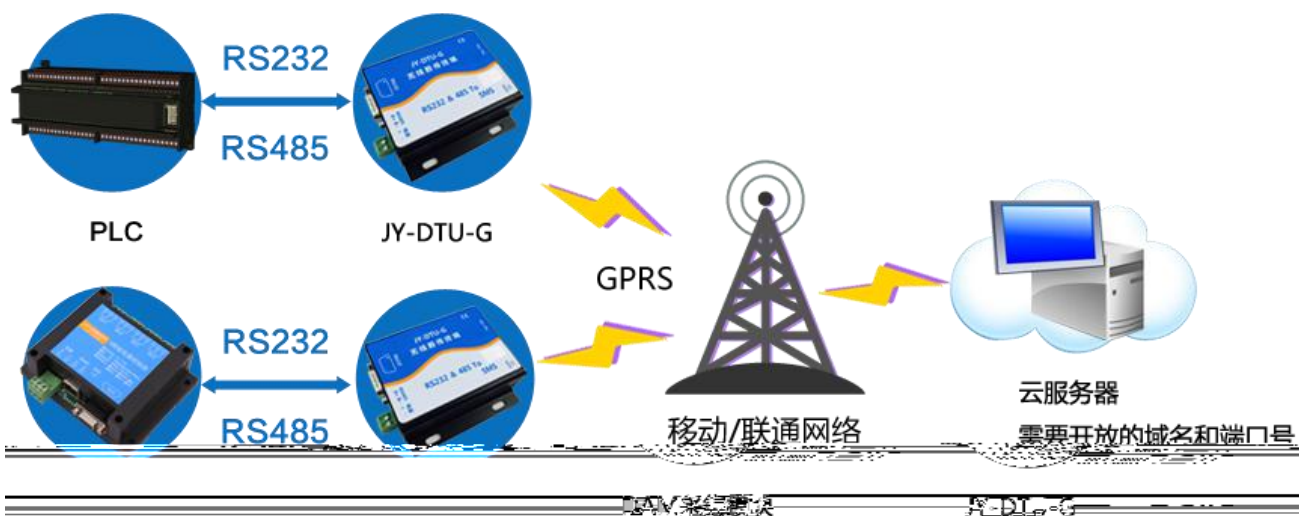

单位: mm

2、实物图

4、指示灯说明

5、复位按键说明

DTU 组网方案

DTU

(一) 软件说明

(二) 应用服务操作