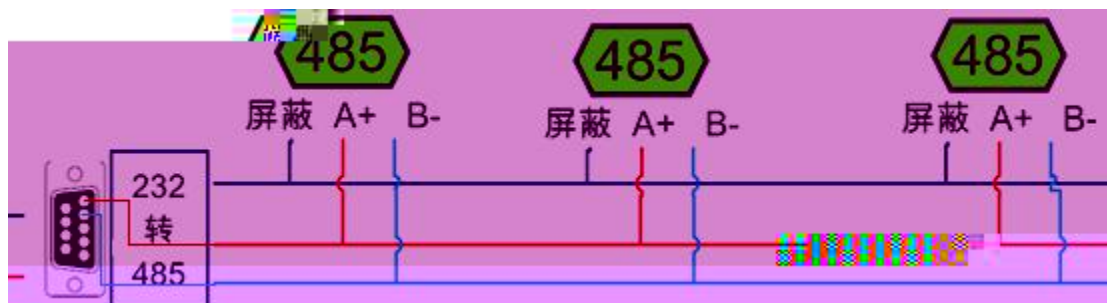

聚英电子

水浸报警器

1 R 485

1

1

2

1

2 M