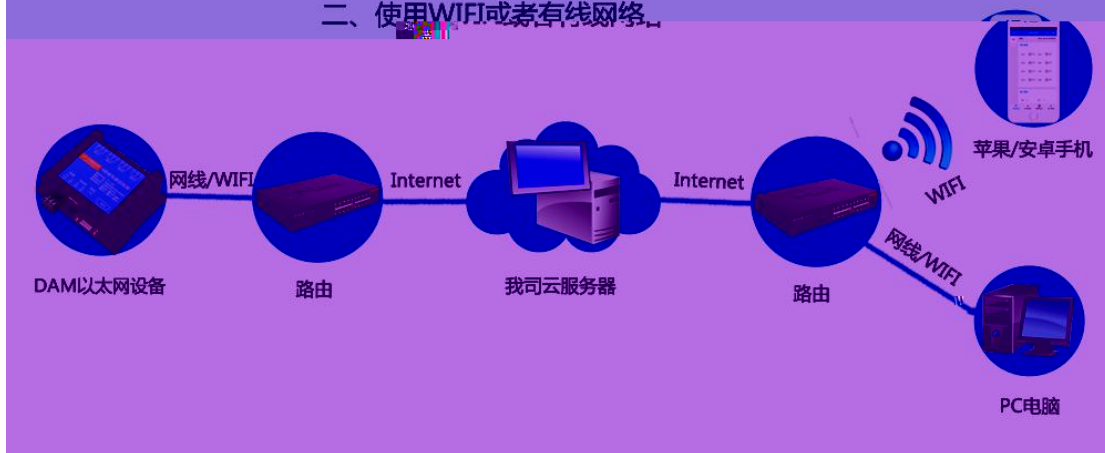

二、使用WIFI或者有线网络