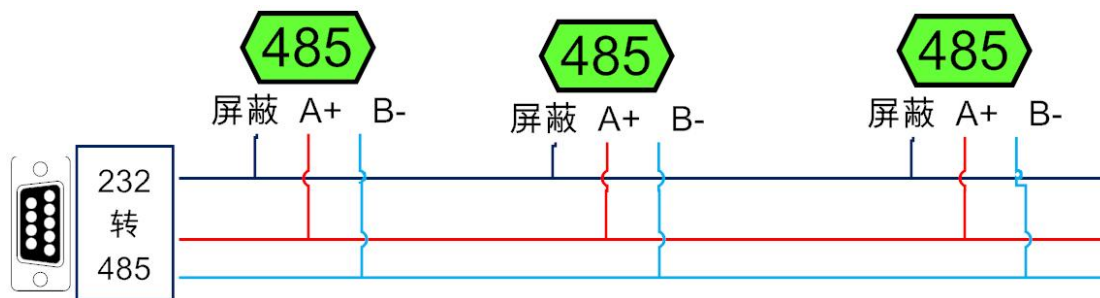

-
-
-
-

-
-
-

	modbus	RS232	RS485	USB	W Fi	PT100
JY- CZ8000- RS232						8
JY- CZ8000- RS232+485						8
JY- CZ8000- RS232+USB						8
JY- CZ8000- RS232+W Fi						8

	RS485	RS232	USB
	DC 7- 30V		
	1	LED	
	145*94*41mm		
	300g		
	9600, n, 8, 1		
	Labview		

" "

" "

	40000	4
	40001	4
	40002	4
	40003	4
	40004	4
	40005	4

	40006	4
	40007	4

--	--	--